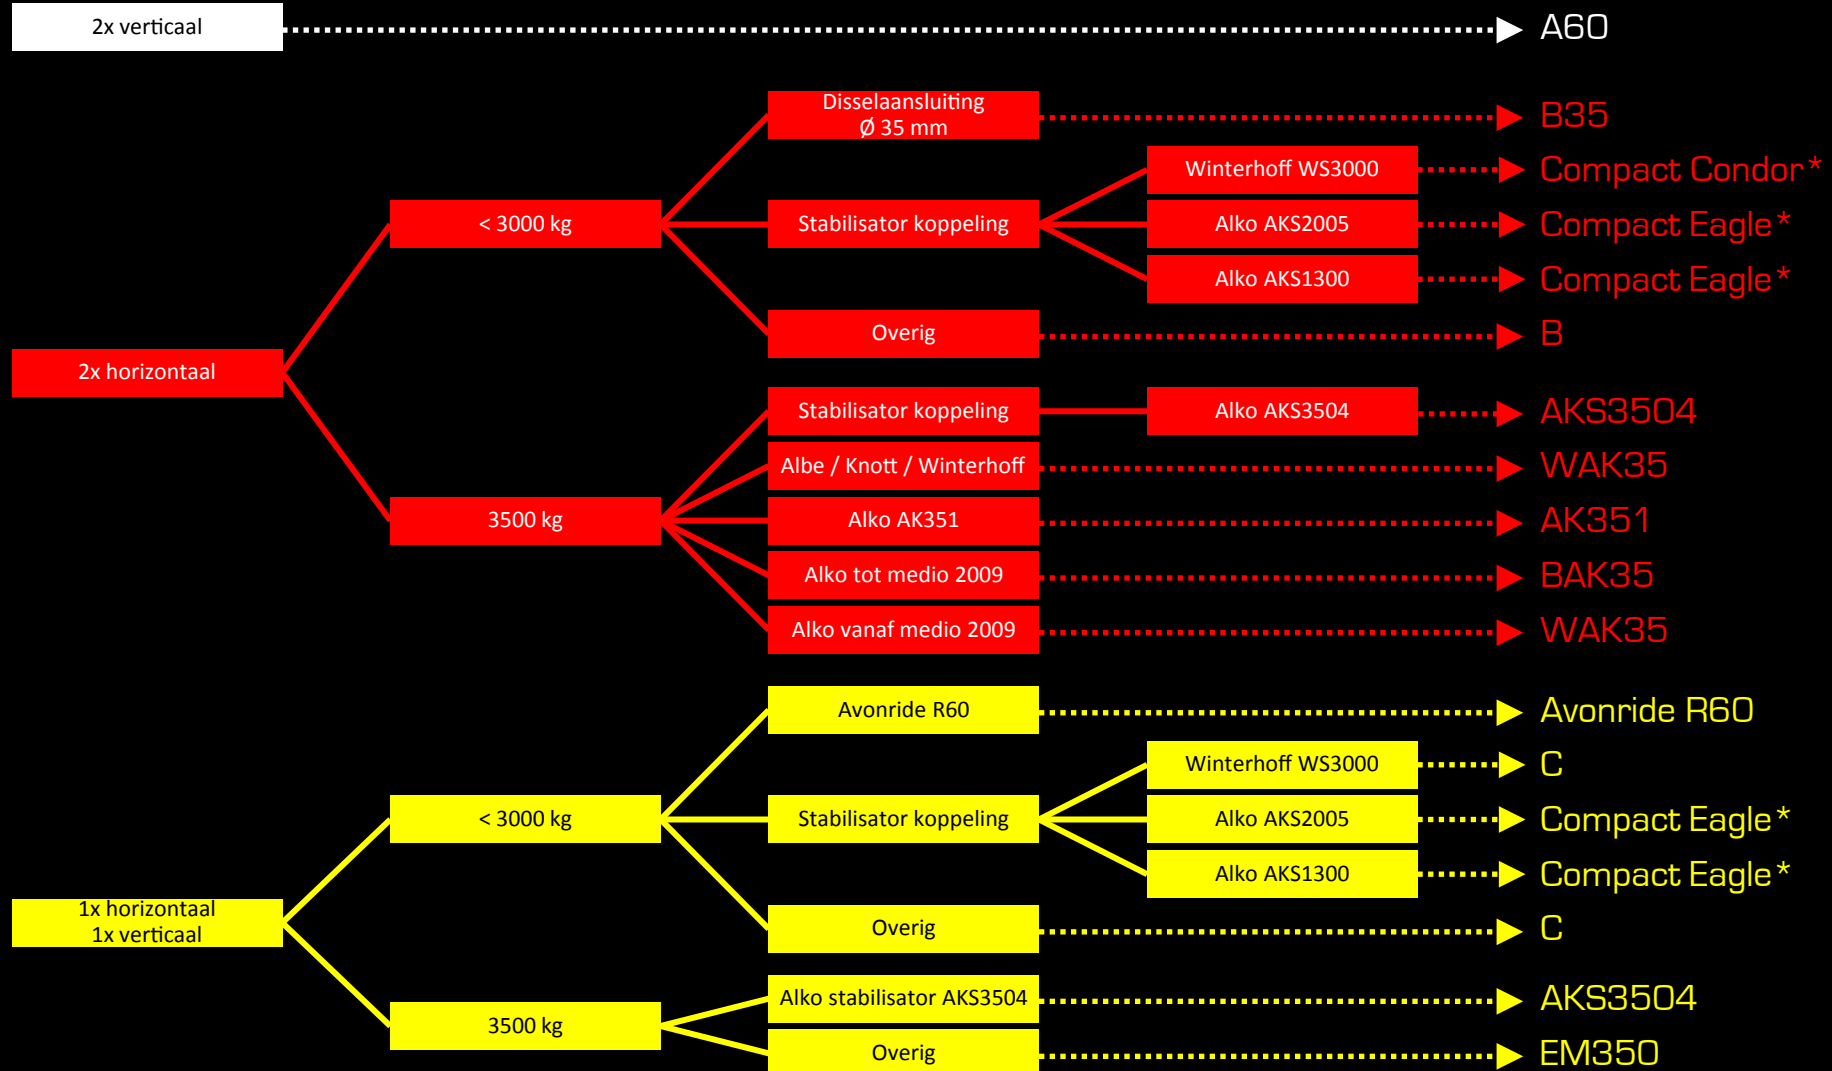

Keuzeschema DoubleLock Fixed Lock

Boutrichting

*Fixed Lock is niet mogelijk. Ons alternatief is de DoubleLock Compact Eagle. Dit schema is een algemene richtlijn, er kunnen geen rechten aan worden ontleend.